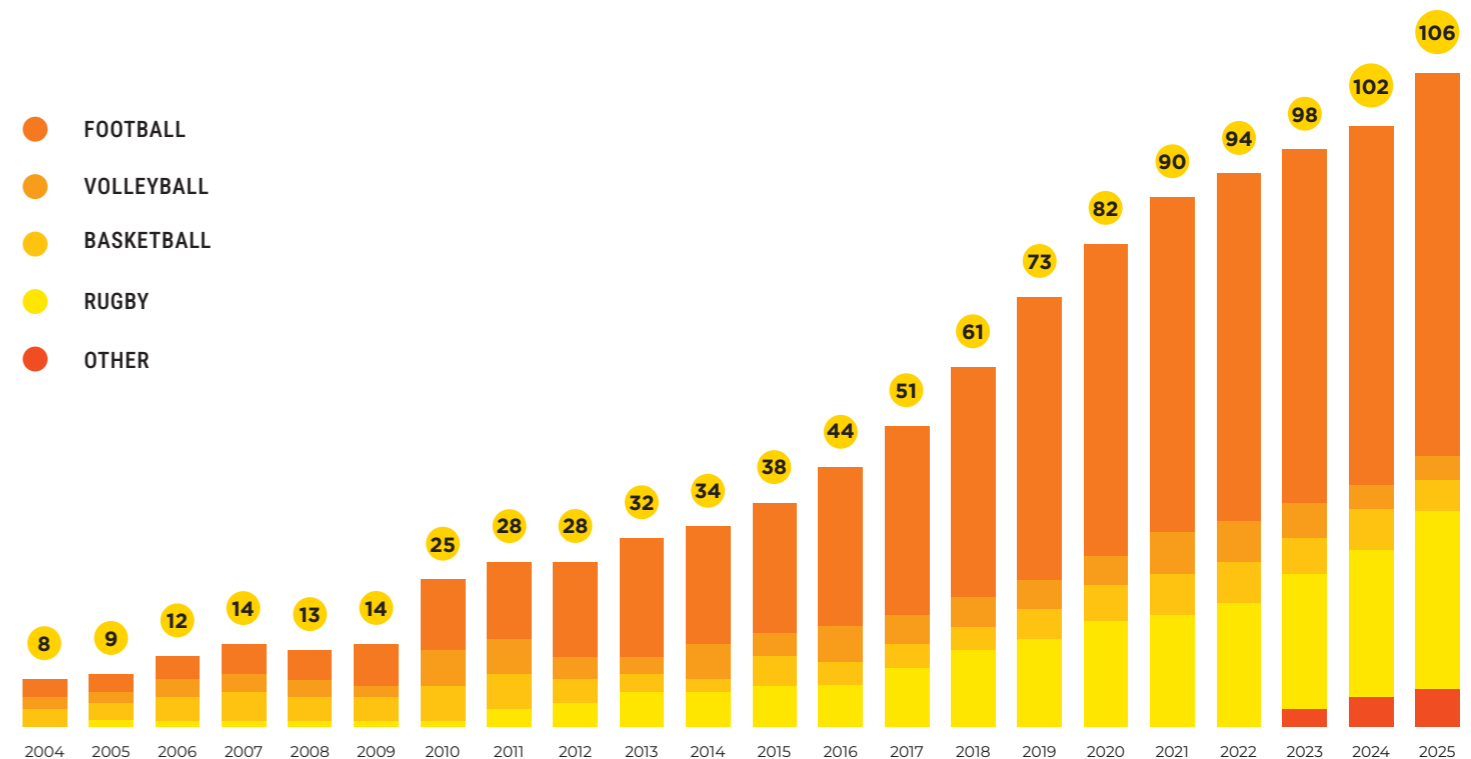

A UNIQUE PORTFOLIO OF PRO CLUBS AND FEDERATIONS