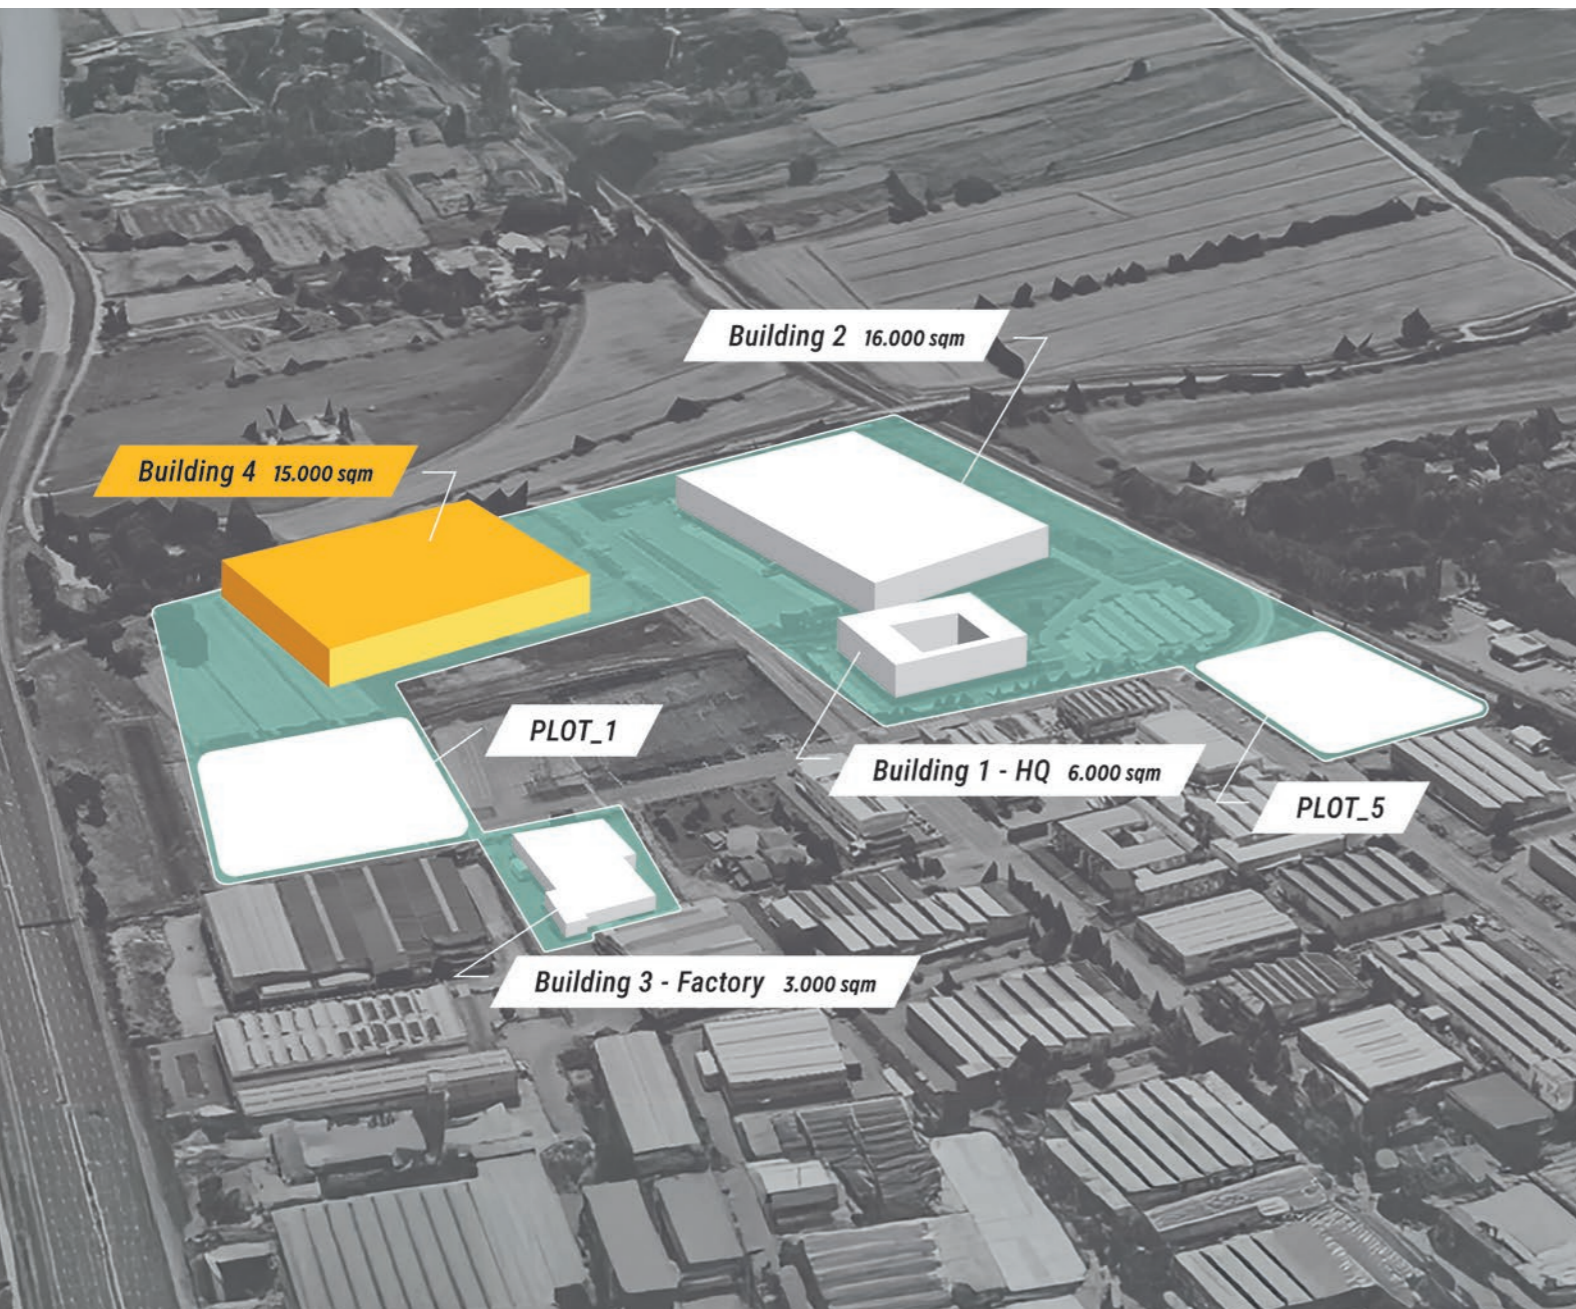

It includes offices, laboratories, distribution centers, a restaurant, and numerous sports facilities dedicated to employees, collaborators, and partners, including a 500-square-meter gym, padel courts, and a basketball court. More than just a workplace, the Macron Campus is conceived as a space that inspires well-being, creativity, and innovation. Because beautiful things are born in beautiful places.

Nel 2020 Macron ha inaugurato il Macron Campus, la sua nuova e avveniristica sede immersa in un'area verde in Valsamoggia, alle porte di Bologna. Su un'estensione complessiva di oltre 150.000 mq si sviluppa un vero e proprio ecosistema aziendale, progettato con una forte attenzione all'innovazione, all'efficienza e alla sostenibilità ambientale.

Il Macron Campus ospita uffici, laboratori, centri di distribuzione, un ristorante aziendale e numerose strutture sportive dedicate a dipendenti, collaboratori e partner. Tra queste, una palestra di 500 mq, campi da padel e un campo da basket. Un luogo pensato per ispirare benessere, creatività e innovazione: perché le cose belle nascono in luoghi belli.

SCAN THE QR CODE AND DISCOVER MORE

ITALY					SPAIN			FRANCE		
TEAMS VOLLEYBALL VERONA VOLLEY SERIE A1 MASCHILE YUASA BATTERY GROTTAZZOLLINA SERIE A1 MASCHILE CUNEO VOLLEY SERIE A1 MASCHILE UYBA VOLLEY SERIE A1 FEMMINILE VOLLEY BERGAMO SERIE A1 FEMMINILE					UNICAJA ALMERIA SUPERLIGA PLESSIS-ROBINSON MARMARA SPKIE LIGUE HYERES PIERREFEU VOLLEY ELITE MASCULINE (MEN) HYERES PIERREFEU VOLLEY NATIONAL 2 (WOMEN)					
GERMANY SSC KARLSRUHE 1. BUNDESLIGA VC OLYMPIA '93 BERLIN 1. BUNDESLIGA FT 1844 FREIBURG VOLLEYBALL 1. BUNDESLIGA SCHWERIN 1. BUNDESLIGA - FRAUEN			GREECE PAOK VOLLEYBALL A1 ETHNIKI (MEN) PAOK WOMEN VOLLEYBALL A1 ETHNIKI (WOMEN) AO THIRAS VOLLEYBALL A1 ETHNIKI (WOMEN)			CYPRUS CYPRUS VOLLEYBALL FEDERATION APOLLON LEMESOU CYPRIOT FIRST DIVISION		ROMANIA STIINTA BUCHAREST LIGA NATIONALA (MEN AND WOMAN) VK JIHOŠTROJ CESKE BUDEJOVICE EXTRALIGA		CZECH REPUBLIC
POLAND BKS BIELSKO BIALA ELITE LEAGUE - WOMEN GKS KATOWICE 1. LIGA AVIA SWIDNIK 1. LIGA WTS SOLNA WIELICZKA 1. LIGA WOMEN MOS WOLA WARSZAWA 2. LIGA			HUNGARY PÉNZÜGYÖR SE NB I LIGA VK KAPOSVAR NB I LIGA			BULGARIA MONTANA VOLLEYBALL CLUB SUPER LEAGUE		DENMARK gentofte volley GENTOFTE VOLLEY VOLLEYLIGAEN HOLTE IF VOLLEY VOLLEYLIGAEN ASV ELITE VOLLEYLIGAEN		
FINLAND SUOMEN LENTOPALLOLIITTO RY FINNISH VOLLEYBALL FEDERATION SAVO VOLLEY MESTARUUSLIGA VALEPA MESTARUUSLIGA KOKKOLAN TIIKERIT MESTARUUSLIGA LP-VAMPULA MESTARUUSLIGA VANTAA DUCKS MESTARUUSLIGA RAISON LOIMU MESTARUUSLIGA			SWEDEN VINGAKER VOLLEY-BOLLKLUBB ELITSERIEN			ESTONIA Estonian Volleyball Federation NATIONAL VOLLEY FEDERATION		KAZAKHSTAN VC ZHETYSU NATIONAL LEAGUE VC AIKARAKOZ NATIONAL LEAGUE		
UKRAINE VK ALTAY NATIONAL LEAGUE VK PAVLODAR NATIONAL LEAGUE WOMEN VOLLEY NATIONAL TEAM SC PROMETEI SUPER LEAGUE ZUNU DYNAMO SUPER LEAGUE SC BALTA SUPER LEAGUE ALANTA SUPER LEAGUE DOBRODIY-MEDUNIVER-SITET-SHVSM SUPER LEAGUE HALYCHANKA - ZUNU SUPER LEAGUE			GEORGIA GEO GEORGIAN VOLLEYBALL FEDERATION			SOUTH KOREA AI PEPPERS GWANGJU AI PEPPERS V-LEAGUE				
KUWAIT AL YARMOUK CLUB PREMIER LEAGUE KUWAIT SC PREMIER LEAGUE AL QADSIYA SC PREMIER LEAGUE AL FATAT SC KUWAITI WOMEN'S LEAGUE			BAHRAIN AL MUHARRAQ SC VOLLEYBALL LEAGUE			UAE AL WASL FIRST DIVISION BANIYAS SPORTS & CULTURAL CLUB FIRST DIVISION KHOR FAKKAN CLUB FIRST DIVISION SHARJAH WOMEN'S SPORTS CLUB WOMEN'S VOLLEYBALL LEAGUE			ALGERIA FEDERATION ALGERIENNE DE VOLLEYBALL NC BEJAIA NATIONALE 1	
AUSTRALIA MB BEJAIA NATIONALE 1 OS TICHY NATIONALE 1 CRB TOUNDIA NATIONALE 1 WA BEJAIA NATIONALE 1 WA TLEMEN NATIONALE 1 HENLEY HAWKS VOLLEYBALL CLUB VOLLEYBALL SOUTH AUSTRALIA