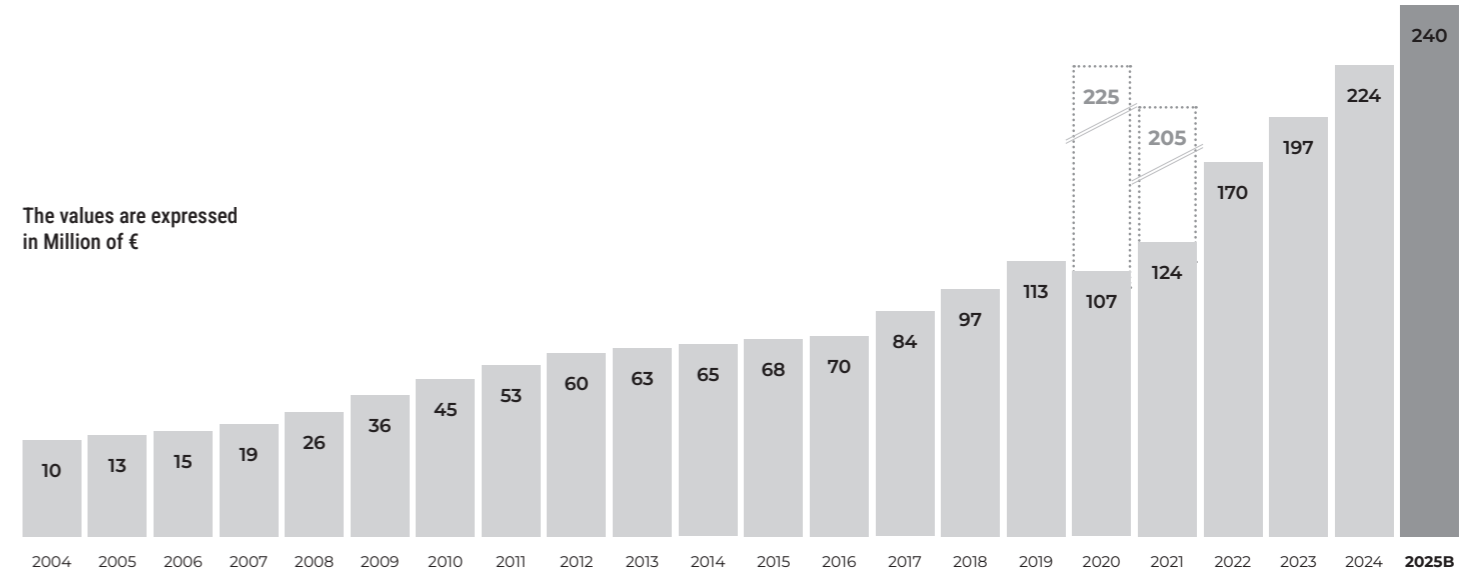

DO YOU KNOW WHAT WE MEAN?

Our name, **Macron**, derives from the Greek prefix "μακρο" (makro), which means "large". Our ambition and commitment are therefore embedded into our name.

Our company logo, the **Macron Hero**, represents an athlete rejoicing at having achieved his or her goal. It embodies our philosophy: **#BecomeYourOwnHero**. The payoff emphasizes that everyone should strive to become the best version of themselves.

*Il nome **Macron** deriva dal prefisso greco "μακρο" (makro), che significa "grande". L'ambizione e l'impegno a crescere sono quindi insiti nel nome stesso.*

*Il logo aziendale, il **Macron Hero**, rappresenta un atleta che gioisce per aver raggiunto il suo obiettivo e incarna la filosofia del brand: **#BecomeYourOwnHero**. Il payoff sottolinea che tutti dovrebbero sempre cercare di diventare la versione migliore di sé stessi.*

SCAN THE QR CODE AND DISCOVER MORE

A SUCCESSFUL STORY OF IMPRESSIVE GROWTH

The values are expressed in Million of €

Macron is an iconic Italian brand of high-performance sportswear that has achieved extraordinary growth over the past 20 years. The success is fuelled by a relentless passion for innovative design, superior quality and cutting-edge technology. By deeply understanding the needs and aspirations of teams, athletes, and sports enthusiasts, Macron consistently develops products that inspire individuals to unleash their full potential, while fostering a strong sense of team spirit that helps everyone become the best version of themselves.

Macron è un marchio italiano iconico nel mondo dell'abbigliamento sportivo ad alte prestazioni, protagonista di una crescita straordinaria negli ultimi 20 anni. Il successo si fonda su una passione instancabile per il design innovativo, una qualità superiore e tecnologie all'avanguardia. Grazie a una profonda comprensione delle esigenze di squadre, atleti e appassionati, Macron crea prodotti che ispirano le persone a dare il massimo, valorizzando lo spirito di squadra e aiutando ciascuno a diventare la migliore versione di sé stesso.