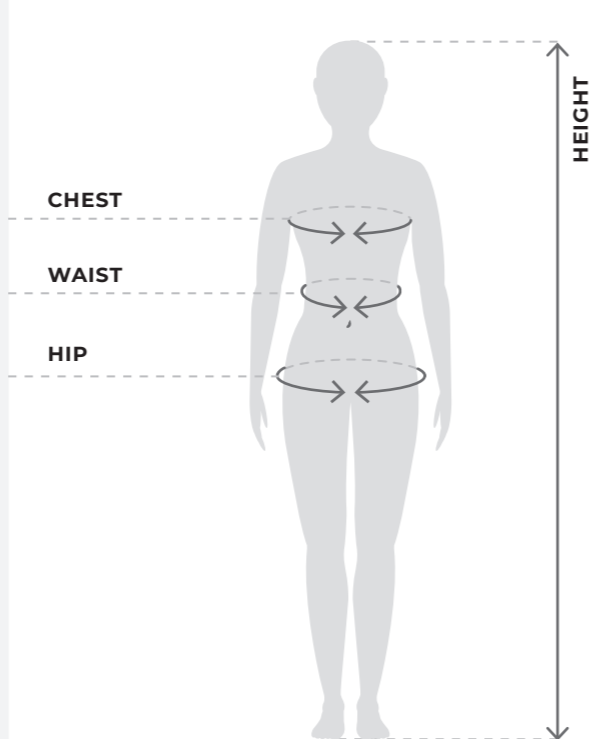

WOMAN FIT

	JUNIOR UP TO 13 YEARS OF AGE / FINO A 13 ANNI D'ETÀ							
	HEIGHT		CHEST		WAIST		HIP	
	CM	FEET	CM	INCH	CM	INCH	CM	INCH
4XS	110-119	3FT6-3FT9	60-64	23.5-25	55-57	21.5-22.5	66-70	26-27.5
3XS	120-132	3FT9-4FT3	64-71	25-28	57-60	22.5-23.5	70-76	27.5-30
2XS	133-146	4FT3-4FT8	71-77	28-30	60-63	23.5-25	76-82	30-32
XS	147-160	4FT8-5FT2	77-83	30-32.7	63-66	25-26	82-88	32-34.6
S	159-168	5FT2-5FT5	84-88	33-34.5	67-71	26-28	91-95	35.8-37.5

	ADULT							
	HEIGHT		CHEST		WAIST		HIP	
	CM	FEET	CM	INCH	CM	INCH	CM	INCH
M	167-175	5FT4-5FT7	88-92	34.5-36	71-75	28-29.5	95-99	37.5-39
L	173-181	5FT6-5FT9	92-96	36-38	75-79	29.5-31	99-103	39-40.5
XL	179-187	5FT8-6FT1	96-100	38-39	79-83	31-33	103-107	40.5-42
2XL	185-191	6FT-6FT2	100-104	39-41	83-87	33-34	107-111	42-43.5
3XL	188-194	6FT1-6FT3	104-110	41-43	87-93	34-36.5	111-117	43.5-46
4XL	193-200	6FT3-6FT5	110-116	43-45.5	93-99	36.5-39	117-123	46-48.5