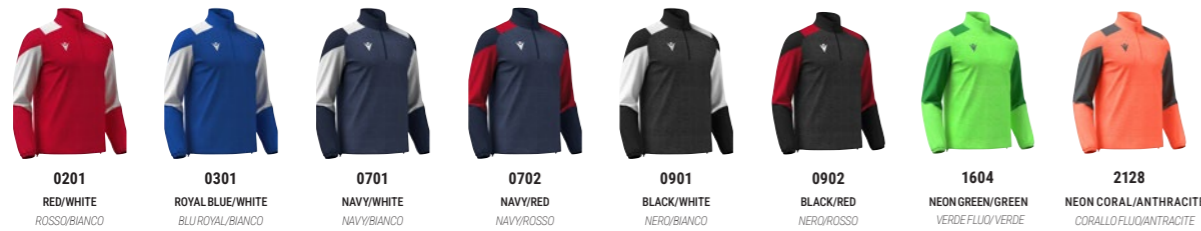

8000002

CUZCO

TRAINING 1/4 ZIP TOP

CONFORTEX + MICROMESH: 100% POLYESTER

AVAILABLE UNTIL 2027

SR	M	L	XL	2XL	3XL	4XL	5XL	RRP £ 39,50	U-PAY £ 29,65
JR	5XS	4XS	3XS	2XS	XS	S		RRP £ 32,90	U-PAY £ 24,70

- › Melange texture on the front
- › 1/4 reverse zip with self-locking slider
- › Micromesh inserts on sides
- › Cuffs with Lycra trim
- › Bottom with drawstring
- › Texture melange su fronte
- › 1/4 zip rovesciata con cursore autobloccante
- › Inserti in micromesh su spalle
- › Polsi con bordatura in lycra
- › Fondo con coulisse

80000276

ANDUIN

TRAINING 1/4 ZIP TOP

CONFORTEX: 100% POLYESTER

AVAILABLE UNTIL 2028

SR	M	L	XL	2XL	3XL	4XL	5XL	RRP £ 39,85	U-PAY £ 29,90
JR	5XS	4XS	3XS	2XS	XS	S		RRP £ 33,20	U-PAY £ 24,90

- › 1/4 reverse zip with self-locking slider
- › Bottom with drawstring adjustment
- › Cuffs with Lycra trim
- › Main fabric chin guard
- › Embossed texture on front
- › 1/4 zip rovesciata con cursore autobloccante
- › Fondo con coulisse per regolazione larghezza
- › Polsi con bordatura in lycra
- › Salvacollo in tessuto principale
- › Texture embossata su fronte

80000004

IZEL

TRAINING 1/4 ZIP TOP

PER-FLEECE + MICROMESH: MAIN 88% POLYESTER - 12% ELASTAN INSERT 100% POLYESTER

AVAILABLE UNTIL 2027

SR	M	L	XL	2XL	3XL	4XL	5XL	RRP £ 68,20	U-PAY £ 51,15
JR	5XS	4XS	3XS	2XS	XS	S		RRP £ 56,80	U-PAY £ 42,60

- › Melange texture on the front
- › 1/4 reverse zip with self-locking slider
- › Micromesh inserts on the shoulders
- › Thumb hole
- › Cuffs with Lycra trim
- › Texture melange su fronte
- › 1/4 zip rovesciata con cursore autobloccante
- › Inserti in micromesh su spalle
- › Foro per uscita pollice
- › Polsi con bordatura in lycra

80000278

YARUGA

TRAINING 1/4 ZIP TOP

PER-FLEECE + MICROMESH: MAIN 88% POLYESTER - 12% ELASTAN INSERT 100% POLYESTER

AVAILABLE UNTIL 2028

SR	M	L	XL	2XL	3XL	4XL	5XL	RRP £ 68,20	U-PAY £ 51,15
JR	5XS	4XS	3XS	2XS	XS	S		RRP £ 56,80	U-PAY £ 42,60