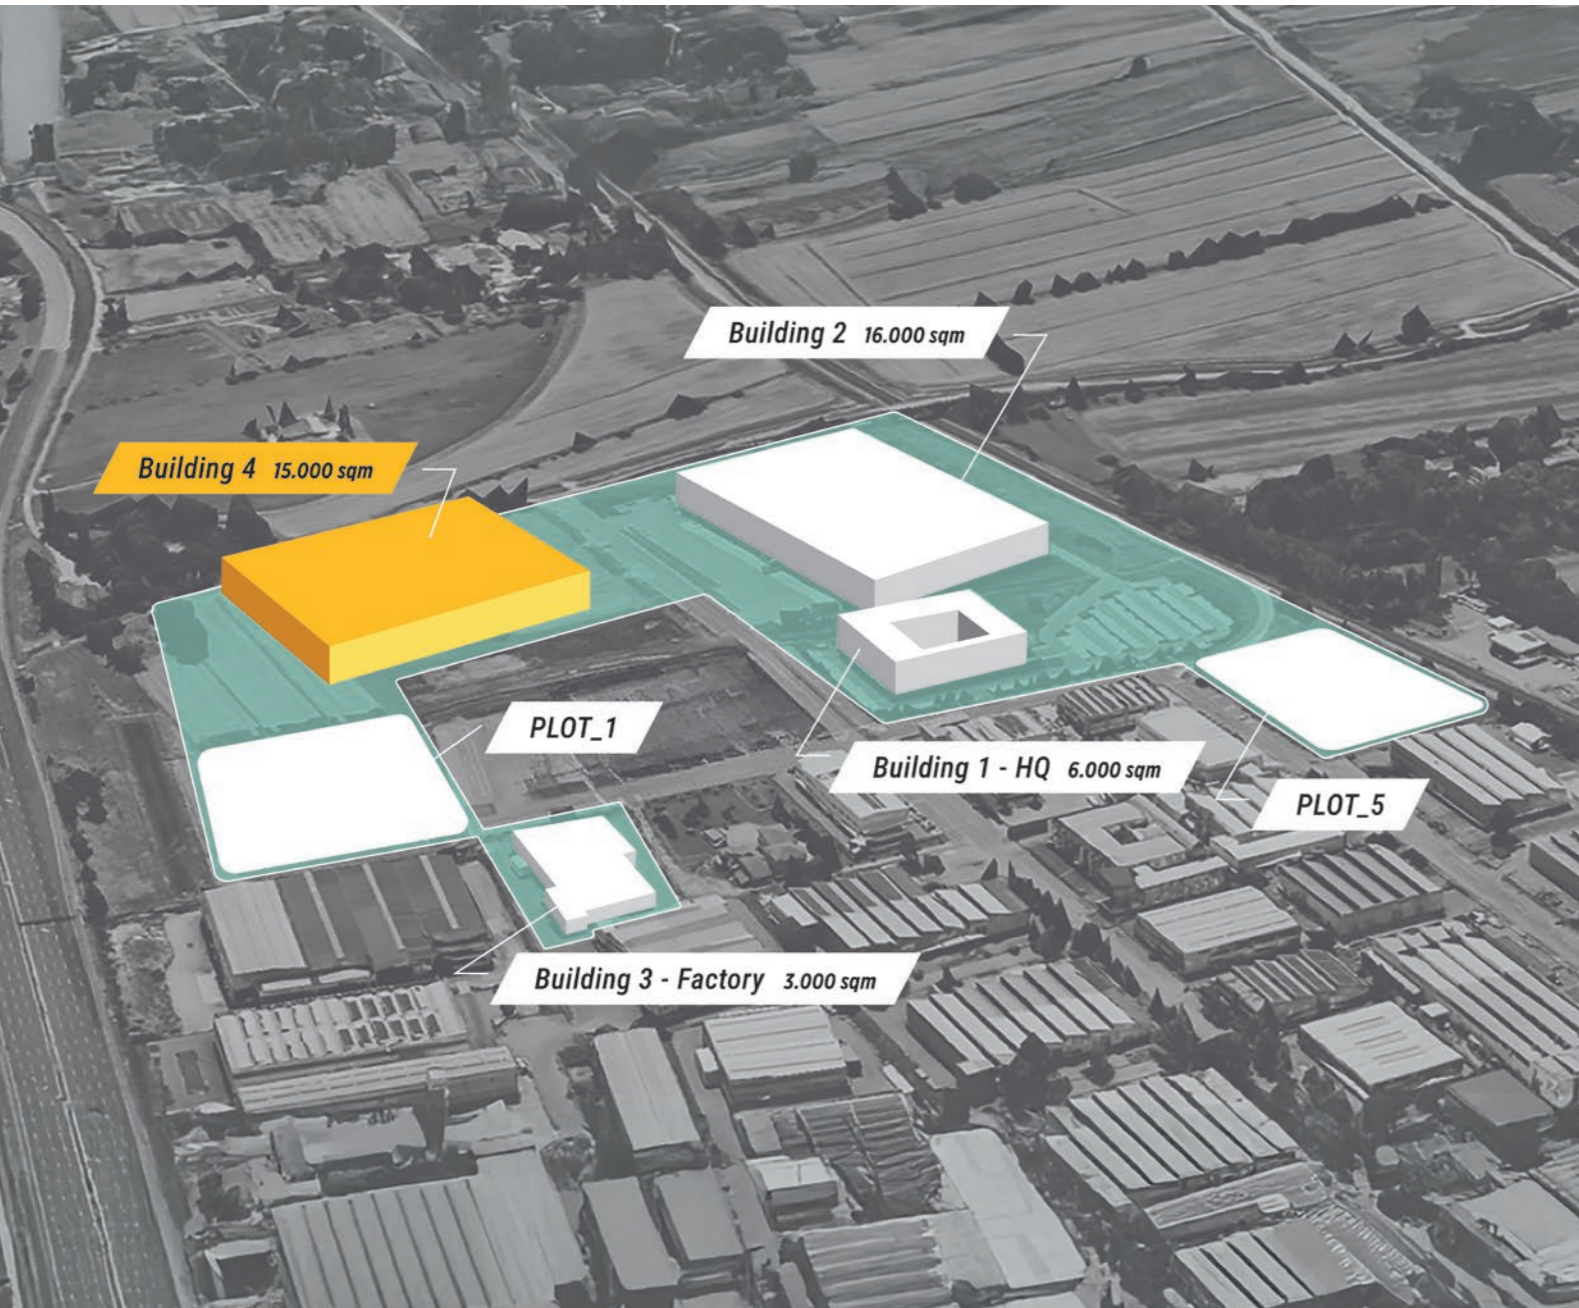

It includes offices, laboratories, distribution centers, a restaurant, and numerous sports facilities dedicated to employees, collaborators, and partners, including a 500-square-meter gym, padel courts, and a basketball court. More than just a workplace, the Macron Campus is conceived as a space that inspires well-being, creativity, and innovation. Because beautiful things are born in beautiful places.

Nel 2020 Macron ha inaugurato il Macron Campus, la sua nuova e avveniristica sede immersa in un'area verde in Valsamoggia, alle porte di Bologna. Su un'estensione complessiva di oltre 150.000 mq si sviluppa un vero e proprio ecosistema aziendale, progettato con una forte attenzione all'innovazione, all'efficienza e alla sostenibilità ambientale.

Il Macron Campus ospita uffici, laboratori, centri di distribuzione, un ristorante aziendale e numerose strutture sportive dedicate a dipendenti, collaboratori e partner. Tra queste, una palestra di 500 mq, campi da padel e un campo da basket. Un luogo pensato per ispirare benessere, creatività e innovazione: perché le cose belle nascono in luoghi belli.

SCAN THE QR CODE AND DISCOVER MORE

NATIONAL TEAMS RUGBY										
UK BARBARIAN FC	SCOTLAND SCOTTISH RUGBY	ITALY FEDERAZIONE ITALIANA RUGBY	WALES WELSH RUGBY UNION	ALBANIA FEDERATA SHQIPTARE RUGBY FEDERATION	GEORGIA GEORGIA RUGBY UNION	USA USA RUGBY	PORTUGAL FEDERAÇÃO PORTUGUESA DE RUGBY	SPAIN FEDERACIÓN ESPAÑOLA DE RUGBY		
FEDERACIÓN VALENCIANA DE RUGBY	EUSKADI RUGBY	ROMANIA ROMANIAN RUGBY UNION	GERMANY DEUTSCHER RUGBY VERBAND	LUXEMBOURG FÉDÉRATION LUXEMBOURGEOISE DE RUGBY	EGYPT EGYPT RUGBY UNION	CZECH REPUBLIC CZECH RUGBY UNION	LITHUANIAN LITHUANIAN RUGBY UNION	KOSOVO KOSOVO RUGBY FEDERATION	POLAND Polskie Rugby	CROATIA CROATIA RUGBY FEDERATION
BOSNIA ERZEGOVINA RUGBY UNION OF BOSNIA AND HERZEGOVINA	CANADA RUGBY CANADA	URUGUAY UNIÓN DE RUGBY DEL URUGUAY	INTERNATIONAL GOVERNING BODY & COMPETITIONS RUGBY			WORLD RUGBY	Investec CHAMPIONS CUP EPCR INVESTEC CHAMPIONS CUP	EPCR CHALLENGE CUP	UNIÓN DE RUGBY DEL URUGUAY	EASTERN ONTARIO RUGBY UNION
RUGBY										
IRELAND CONNACHT RUGBY URC	FRANCE ASM CLERMONT AUVERGNE TOP 14	LOU RUGBY TOP 14	SECTION PALOISE TOP 14	DRAGONS CATALANS SUPER LEAGUE	USON NEVERS PLUS PRO D2	US DAX RUGBY LANDES PRO D2	SOYAUX ANGOULEME XV CHARENTE PRO D2	ROUEN NORMANDIE RUGBY NATIONAL	NISSA RUGBY NATIONAL	RC MASSY ESSONNE NATIONAL
STADE OLYMPIQUE CHAMBERY RUGBY NATIONAL	ITALY ZEBRE PARMA URC	PETRARCA RUGBY SERIE A ELITE	RUGBY COLOMNO SERIE A ELITE	FIAMME ORO SERIE A ELITE	SOUTH AFRICA LIONS RUGBY URC	SUZUKI GRIQUAS CURRIE CUP	CHEETAHS RUGBY CURRIE CUP	EL SALVADOR RUGBY CLUB DE RUGBY EL SALVADOR DIVISION DE HONOR	ALCOBENDAS RUGBY DIVISION DE HONOR	ORDIZIA RUGBY DIVISION DE HONOR
C.R.A.T. A CORUÑA FEMENINO	UNIVERSITARIO BILBAO RUGBY DIVISION DE HONOR B	ARANDA RUGBY DIVISION DE HONOR B	GAZTEI RUGBY TALDEA DIVISION DE HONOR B	LA ÚNICA RUGBY TALDEA DIVISION DE HONOR B	CLUB DE RUGBY SAN ROQUE DIVISION DE HONOR B	CAR SEVILLA DIVISION DE HONOR B	PARRAMATTA EELS NATIONAL RUGBY LEAGUE	ADELAIDE UNIVERSITY RUGBY SOUTH AUSTRALIA RUGBY UNION	MELBOURNE RUGBY UNION FC VICTORIAN RUGBY UNION	BLACK LION EPCR CHALLENGE CUP
CANADA HALIFAX TARS RFC RUGBY NOVA SCOTIA DIVISION 1	ETS PIRANHAS U-SPORT RUGBY	PALADINS U-SPORT RUGBY	TRINITY WESTERN UNIVERSITY U-SPORT RUGBY	RUGBY RIMOUSKI	STIINTA BUCHAREST (WOMAN) LIGA NATIONALA	CSM BAIJA MARE RUGBY LIGA NATIONALA	DINAMO RUGBY SUPER LIGA	SCM TIMISOARA RUGBY SUPER LIGA	GERMANY BERLINER RUGBY VERBAND	HANNOVER 78 1. BUNDESLIGA
HAMBURGER RUGBY-CLUB 1950 1. BUNDESLIGA	BERLINER RUGBY CLUB 1. BUNDESLIGA	BSV 1892 RUGBY 1. BUNDESLIGA	HEIDELBERGER RUDERKLUB 1872 E.V. 1. BUNDESLIGA	BERLINER SV 2. BUNDESLIGA	RUGBY CLUB ČELIK ZENICA 1ST DIVISION	RUGBY CLUB LEUVEN 1 LEAGUE	LIEGE RUGBY 1 LEAGUE	RC FRAMERIES 1 LEAGUE	RUGBY SOIGNIES 1 LEAGUE	RUGBY WATERLOO 1 LEAGUE
SWITZERLAND SERVETTE RUGBY CLUB NATIONALE 2	NYON RUGBY LNA	STADE LAUSANNE RUGBY LNA	LUC RUGBY LNA	CROATIA RUGBY NADA SPLIT 1. LIGA	RK MLADOST RUGBY 1. LIGA	RAGBI KLUB SINJ 1. LIGA	LJUBLJANA RUGBY LIGA REGIONALNA LIGA	URUGUAY C.T.M. PRIMERA DIVISION	TREBOL RUGBY PRIMERA DIVISION	PARAGUAY SANTA CLARA RUGBY Y HOCKEY CLUB PRIMERA DIVISION
USA MLR MAJOR LEAGUE RUGBY	LEGION CALIFORNIA LEGION MLR	ANTHEM RC MLR	OLD GLORY DC MLR	CHICAGO HOUNDS MLR	NEW ENGLAND FREE JACKS MLR	SEATTLE SEAWOLVES MLR	UTAH WARRIORS MLR