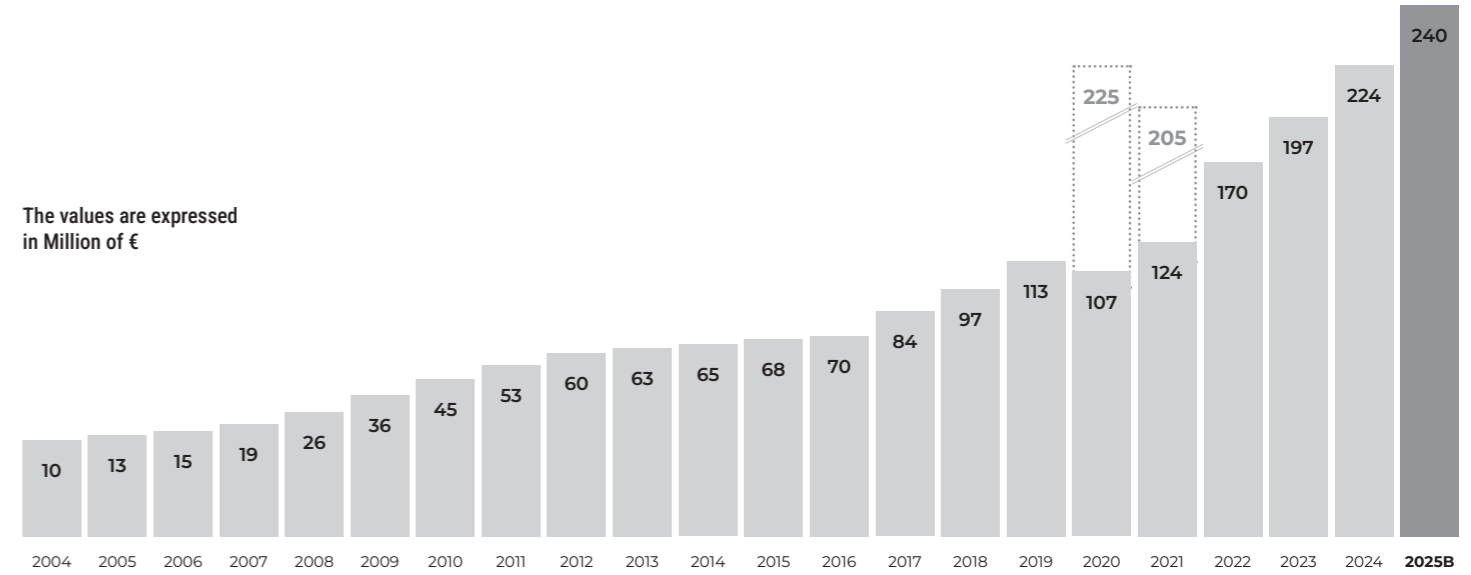

DO YOU KNOW WHAT WE MEAN?

Our name, **Macron**, derives from the Greek prefix "μακρο" (makro), which means "large". Our ambition and commitment are therefore embedded into our name.

Our company logo, the **Macron Hero**, represents an athlete rejoicing at having achieved his or her goal. It embodies our philosophy: **#BecomeYourOwnHero**. The payoff emphasizes that everyone should strive to become the best version of themselves.

*Il nome **Macron** deriva dal prefisso greco "μακρο" (makro), che significa "grande". L'ambizione e l'impegno a crescere sono quindi insiti nel nome stesso.*

*Il logo aziendale, il **Macron Hero**, rappresenta un atleta che gioisce per aver raggiunto il suo obiettivo e incarna la filosofia del brand: **#BecomeYourOwnHero**. Il payoff sottolinea che tutti dovrebbero sempre cercare di diventare la versione migliore di sé stessi.*

SCAN THE QR CODE AND DISCOVER MORE

A SUCCESSFUL STORY OF IMPRESSIVE GROWTH

The values are expressed in Million of €

Macron is an iconic Italian brand of high-performance sportswear that has achieved extraordinary growth over the past 20 years. The success is fuelled by a relentless passion for innovative design, superior quality and cutting-edge technology. By deeply understanding the needs and aspirations of teams, athletes, and sports enthusiasts, Macron consistently develops products that inspire individuals to unleash their full potential, while fostering a strong sense of team spirit that helps everyone become the best version of themselves.

Macron è un marchio italiano iconico nel mondo dell'abbigliamento sportivo ad alte prestazioni, protagonista di una crescita straordinaria negli ultimi 20 anni. Il successo si fonda su una passione instancabile per il design innovativo, una qualità superiore e tecnologie all'avanguardia. Grazie a una profonda comprensione delle esigenze di squadre, atleti e appassionati, Macron crea prodotti che ispirano le persone a dare il massimo, valorizzando lo spirito di squadra e aiutando ciascuno a diventare la migliore versione di sé stesso.