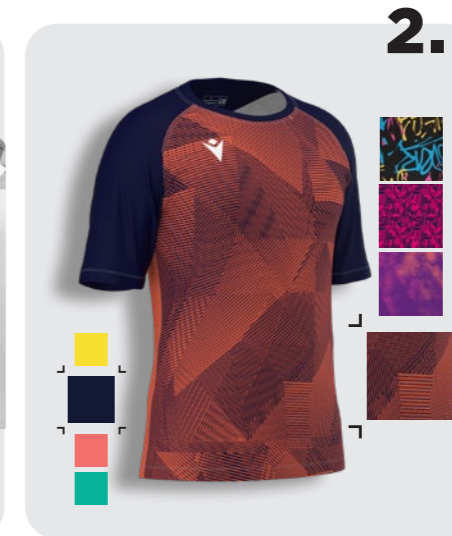

Choose graphics and colour.
Scegli grafica e colore.