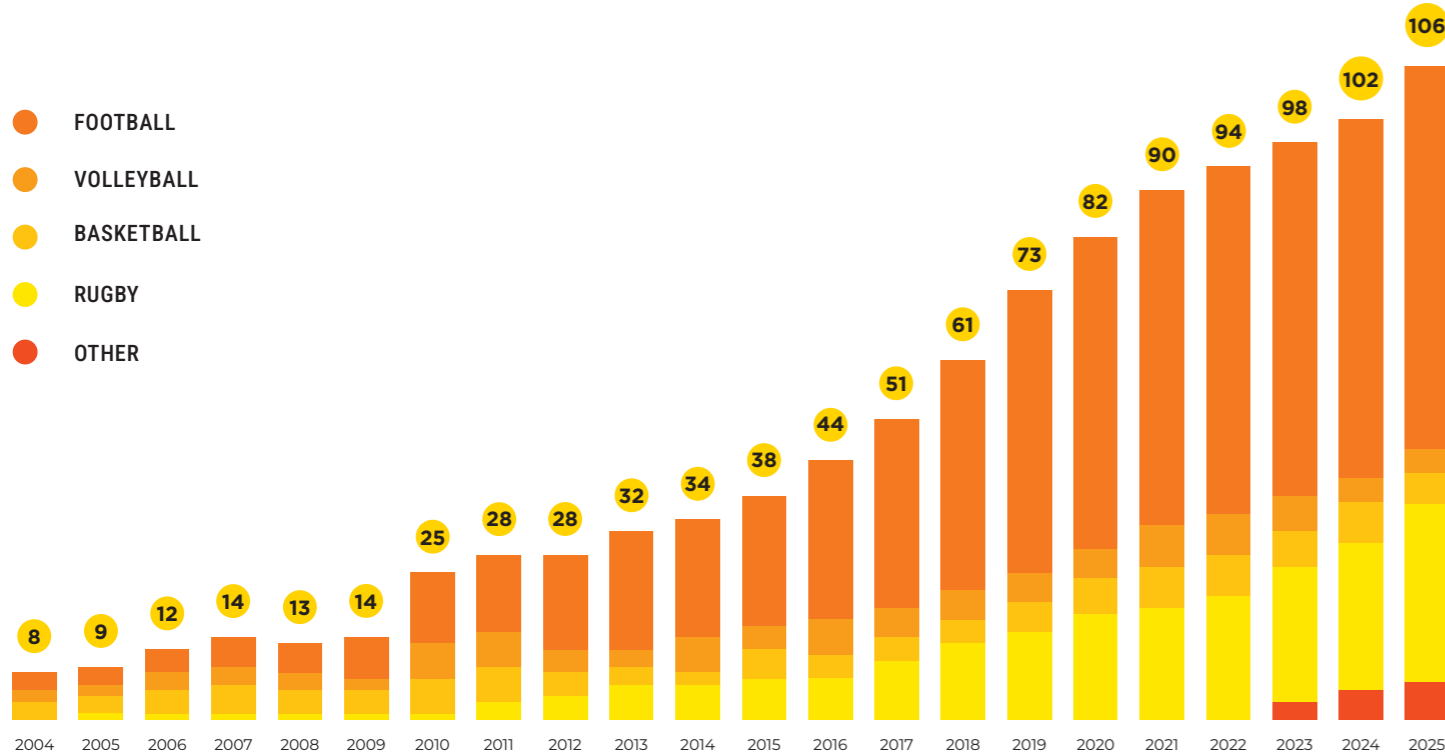

A UNIQUE PORTFOLIO OF PRO CLUBS AND FEDERATIONS

- FOOTBALL
- VOLLEYBALL
- BASKETBALL
- RUGBY
- OTHER