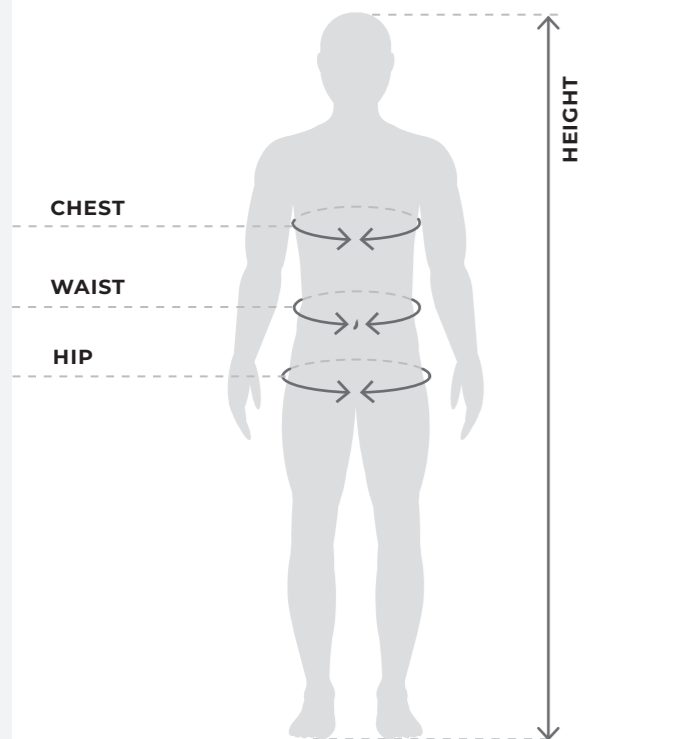

WOMAN FIT

	JUNIOR UP TO 13 YEARS OF AGE / FINO A 13 ANNI D'ETÀ							
	HEIGHT		CHEST		WAIST		HIP	
	CM	FEET	CM	INCH	CM	INCH	CM	INCH
4XS	110-119	3FT6-3FT9	60-64	23.5-25	55-57	21.5-22.5	66-70	26-27.5
3XS	120-132	3FT9-4FT3	64-71	25-28	57-60	22.5-23.5	70-76	27.5-30
2XS	133-146	4FT3-4FT8	71-77	28-30	60-63	23.5-25	76-82	30-32
XS	147-160	4FT8-5FT2	77-83	30-32.7	63-66	25-26	82-88	32-34.6
S	159-168	5FT2-5FT5	84-88	33-34.5	67-71	26-28	91-95	35.8-37.5

	ADULT							
	HEIGHT		CHEST		WAIST		HIP	
	CM	FEET	CM	INCH	CM	INCH	CM	INCH
M	167-175	5FT4-5FT7	88-92	34.5-36	71-75	28-29.5	95-99	37.5-39
L	173-181	5FT6-5FT9	92-96	36-38	75-79	29.5-31	99-103	39-40.5
XL	179-187	5FT8-6FT1	96-100	38-39	79-83	31-33	103-107	40.5-42
2XL	185-191	6FT-6FT2	100-104	39-41	83-87	33-34	107-111	42-43.5
3XL	188-194	6FT1-6FT3	104-110	41-43	87-93	34-36.5	111-117	43.5-46
4XL	193-200	6FT3-6FT5	110-116	43-45.5	93-99	36.5-39	117-123	46-48.5

COLOUR CODES

01 WHITE BIANCO	02 RED ROSSO	03 ROYAL BLUE BLUROYAL	04 GREEN VERDE	05 YELLOW GIALLO	06 PURPLE VIOLA	07 NAVY NAVY	09 BLACK NERO	10 COLUMBIA CELESTE	12 ELECTRIC BLUE BLUELETRICO	13 ORANGE ARANCIO	14 CARDINAL GRANATA	15 NEON YELLOW GIALLOFLUO	16 NEON GREEN VERDEFLUO	17 BOTTLE GREEN VERDEBOTTIGLIA	18 BRIGHT RED ROSSOACCESO
19 GREY GRIGIO	20 FOREST GREEN VERDEFORESTA	21 NEON CORAL CORALLOFLUO	22 GOLD ORO	23 SILVER ARGENTO	25 MILK LATTE	27 PINK ROSA	28 ANTHRACITE ANTRACITE	30 AMBER AMBRA	31 PISTACCHIO VERDEPISTACCHIO	35 ITALIAN BLUE AZZURROITALIA	36 NEON PINK ROSAFLUO	37 NEON SKY CELESTEFUO	38 TURQUOISE TURCHESE	39 OFFWHITE	40 LILAC LILLA
41 NEON RED ROSSOFLUO	42 STONE GREY GRIGIOPIETRA	43 INDIGO SKY CIELOINDACO	44 MINT MENTA	45 MILITARY GREEN VERDEMILITARE	46 MEDIUM GREY GRIGIOMEDIO										

The colours shown on the models are purely indicative.
I colori presenti nei modelli sono da intendersi puramente indicativi.

HOW TO READ THE ITEM CODE CORRECTLY AND HOW TO OPEN THE FULL PHOTO GALLERY

PRODUCT CODE / CODICE PRODOTTO

RIGEL HERO
MATCH DAY SHIRT
EVERTEX: 100% POLYESTER

SR	M	L	XL	2XL	3XL	4XL	5XL
JR	5XS	4XS	3XS	2XS	XS	S	

COLOUR CODE / CODICE COLORE

GREEN
VERDE

A + B = ITEM CODE / CODICE ARTICOLO

ITEM CODE is made by product code + colour code.
When colour code is not present, use product code only.

Il CODICE ARTICOLO è dato dal codice prodotto + il codice colore.
Quando il codice colore non è presente, basta utilizzare il codice prodotto.

Click on the product image for photo gallery.