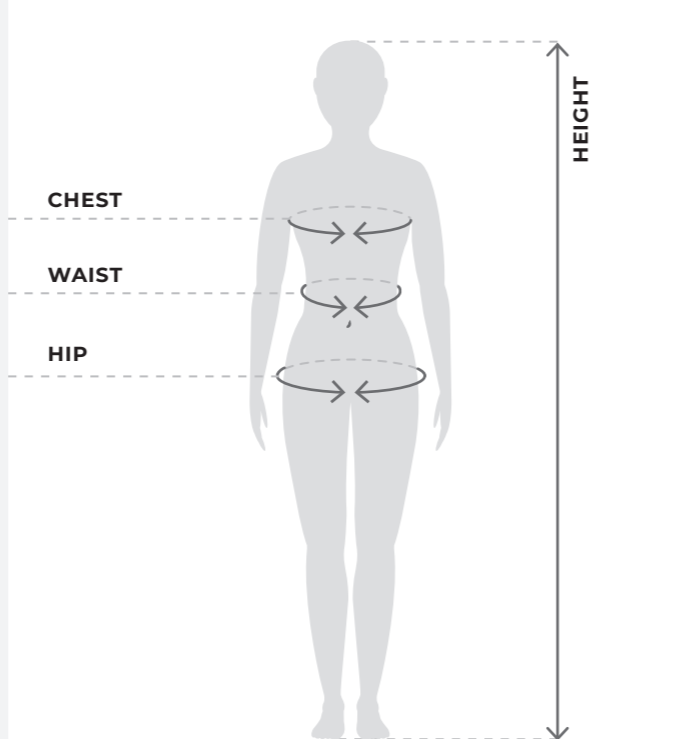

WOMAN FIT

	JUNIOR UP TO 13 YEARS OF AGE / FINO A 13 ANNI D'ETÀ							
	HEIGHT		CHEST		WAIST		HIP	
	CM	FEET	CM	INCH	CM	INCH	CM	INCH
4XS	110-119	3FT6-3FT9	60-64	23.5-25	55-57	21.5-22.5	66-70	26-27.5
3XS	120-132	3FT9-4FT3	64-71	25-28	57-60	22.5-23.5	70-76	27.5-30
2XS	133-146	4FT3-4FT8	71-77	28-30	60-63	23.5-25	76-82	30-32
XS	147-160	4FT8-5FT2	77-83	30-32.7	63-66	25-26	82-88	32-34.6
S	159-168	5FT2-5FT5	84-88	33-34.5	67-71	26-28	91-95	35.8-37.5

	ADULT							
	HEIGHT		CHEST		WAIST		HIP	
	CM	FEET	CM	INCH	CM	INCH	CM	INCH
M	167-175	5FT4-5FT7	88-92	34.5-36	71-75	28-29.5	95-99	37.5-39
L	173-181	5FT6-5FT9	92-96	36-38	75-79	29.5-31	99-103	39-40.5
XL	179-187	5FT8-6FT1	96-100	38-39	79-83	31-33	103-107	40.5-42
2XL	185-191	6FT-6FT2	100-104	39-41	83-87	33-34	107-111	42-43.5
3XL	188-194	6FT1-6FT3	104-110	41-43	87-93	34-36.5	111-117	43.5-46
4XL	193-200	6FT3-6FT5	110-116	43-45.5	93-99	36.5-39	117-123	46-48.5

COLOUR CODES

01 WHITE BIANCO	02 RED ROSSO	03 ROYAL BLUE BLUROYAL	04 GREEN VERDE	05 YELLOW GIALLO	06 PURPLE VIOLA	07 NAVY NAVY	09 BLACK NERO	10 COLUMBIA CELESTE	12 ELECTRIC BLUE BLUELETRICO	13 ORANGE ARANCIO	14 CARDINAL GRANATA	15 NEON YELLOW GIALLOFLUO	16 NEON GREEN VERDEFLUO	17 BOTTLE GREEN VERDEBOTTIGLIA	18 BRIGHT RED ROSSOACCESO
19 GREY GRIGIO	20 FOREST GREEN VERDEFORESTA	21 NEON CORAL CORALLOFLUO	22 GOLD ORO	23 SILVER ARGENTO	25 MILK LATTE	27 PINK ROSA	28 ANTHRACITE ANTRACITE	30 AMBER AMBRA	31 PISTACCHIO VERDEPISTACCHIO	35 ITALIAN BLUE AZZURROITALIA	36 NEON PINK ROSAFLUO	37 NEON SKY CELESTEFUO	38 TURQUOISE TURCHESE	39 OFFWHITE	40 LILAC LILLA
41 NEON RED ROSSOFLUO	42 STONE GREY GRIGIOPIETRA	43 INDIGO SKY CIELOINDACO	44 MINT MENTA	45 MILITARY GREEN VERDEMILITARE	46 MEDIUM GREY GRIGIOMEDIO										

The colours shown on the models are purely indicative.
I colori presenti nei modelli sono da intendersi puramente indicativi.

HOW TO READ THE ITEM CODE CORRECTLY AND HOW TO OPEN THE FULL PHOTO GALLERY

PRODUCT CODE / CODICE PRODOTTO

RIGEL HERO
MATCH DAY SHIRT
EVERTEX: 100% POLYESTER

SR	M	L	XL	2XL	3XL	4XL	5XL
JR	5XS	4XS	3XS	2XS	XS	S	

COLOUR CODE / CODICE COLORE

GREEN
VERDE

A + B = ITEM CODE / CODICE ARTICOLO

ITEM CODE is made by product code + colour code.
When colour code is not present, use product code only.

Il CODICE ARTICOLO è dato dal codice prodotto + il codice colore.
Quando il codice colore non è presente, basta utilizzare il codice prodotto.

Click on the product image for photo gallery.