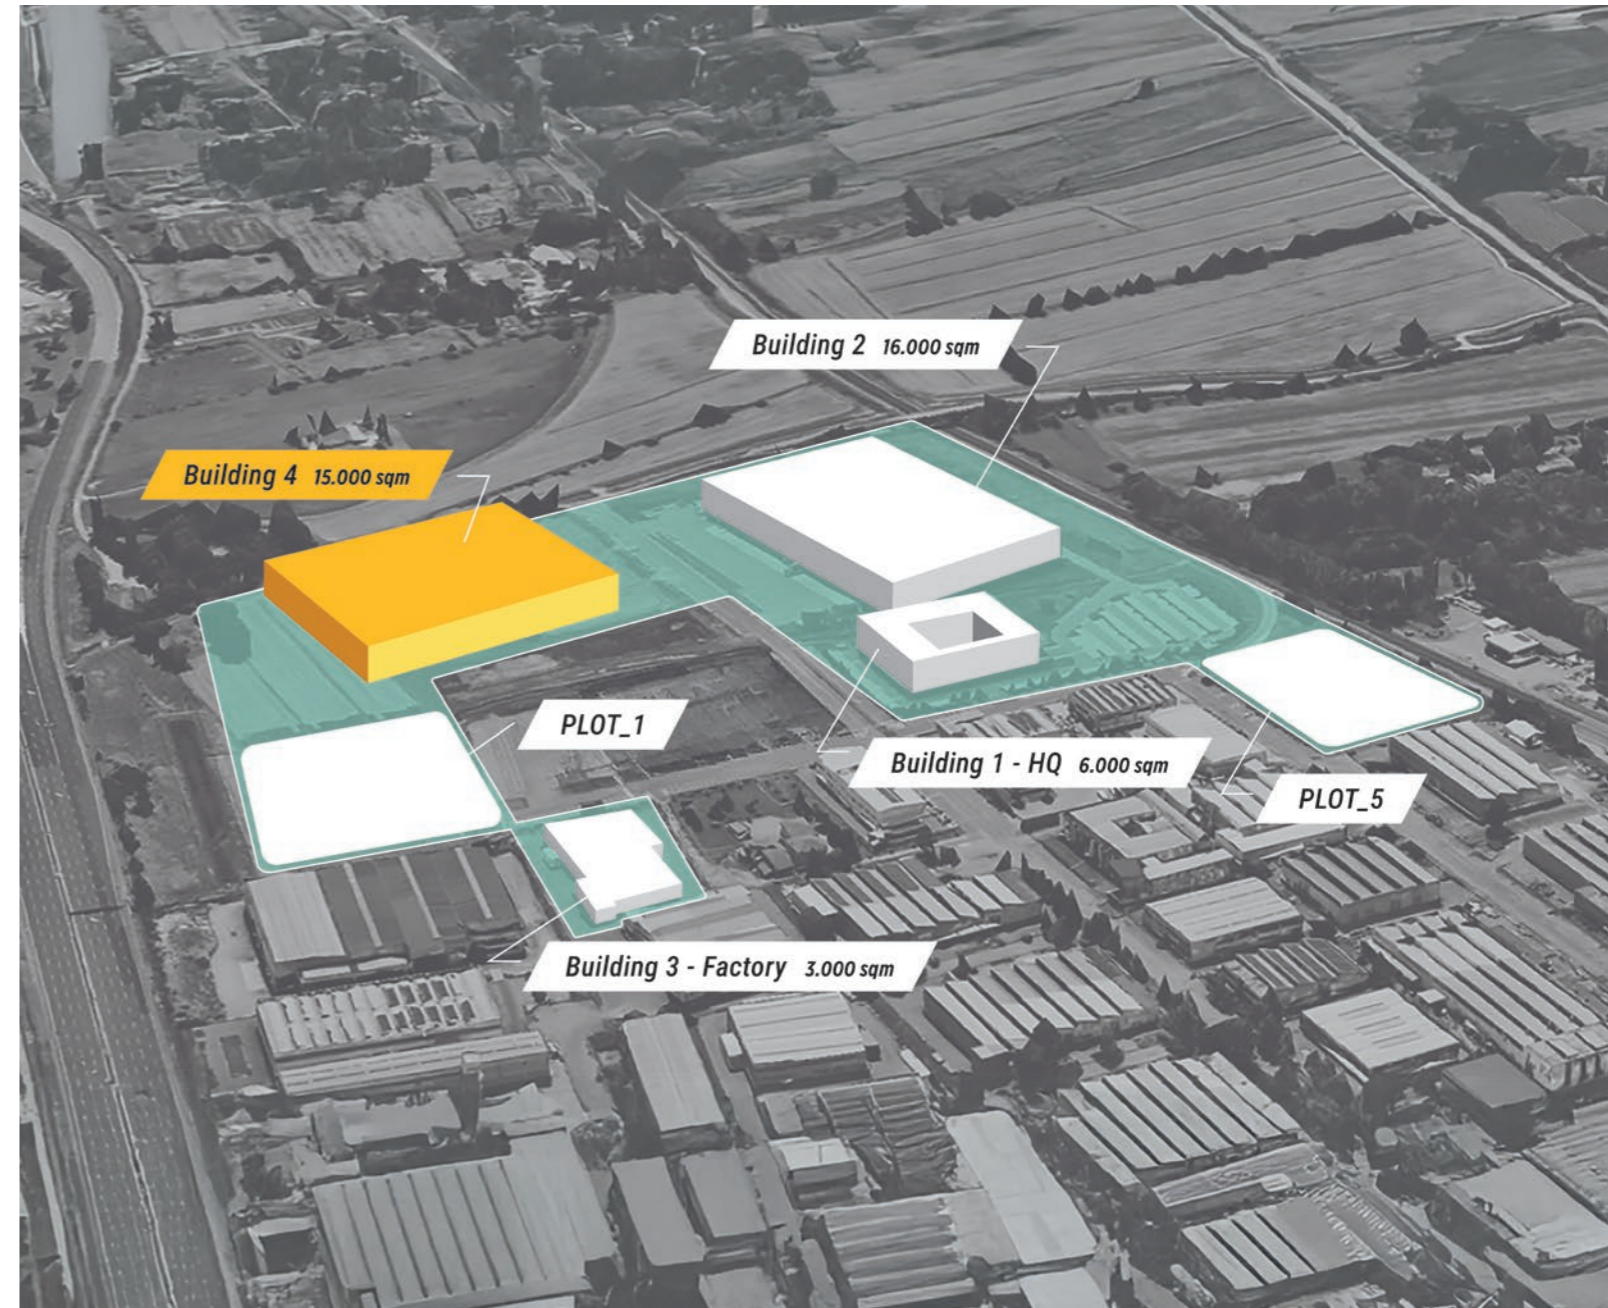

Nel 2020 Macron ha inaugurato il Macron Campus, la sua nuova e avveniristica sede immersa in un'area verde in Valsamoggia, alle porte di Bologna. Su un'estensione complessiva di oltre 150.000 mq si sviluppa un vero e proprio ecosistema aziendale, progettato con una forte attenzione all'innovazione, all'efficienza e alla sostenibilità ambientale.

It includes offices, laboratories, distribution centers, a restaurant, and numerous sports facilities dedicated to employees, collaborators, and partners, including a 500-square-meter gym, padel courts, and a basketball court. More than just a workplace, the Macron Campus is conceived as a space that inspires well-being, creativity, and innovation. Because beautiful things are born in beautiful places.

Il Macron Campus ospita uffici, laboratori, centri di distribuzione, un ristorante aziendale e numerose strutture sportive dedicate a dipendenti, collaboratori e partner. Tra queste, una palestra di 500 mq, campi da padel e un campo da basket. Un luogo pensato per ispirare benessere, creatività e innovazione: perché le cose belle nascono in luoghi belli.

SCAN THE QR CODE AND DISCOVER MORE