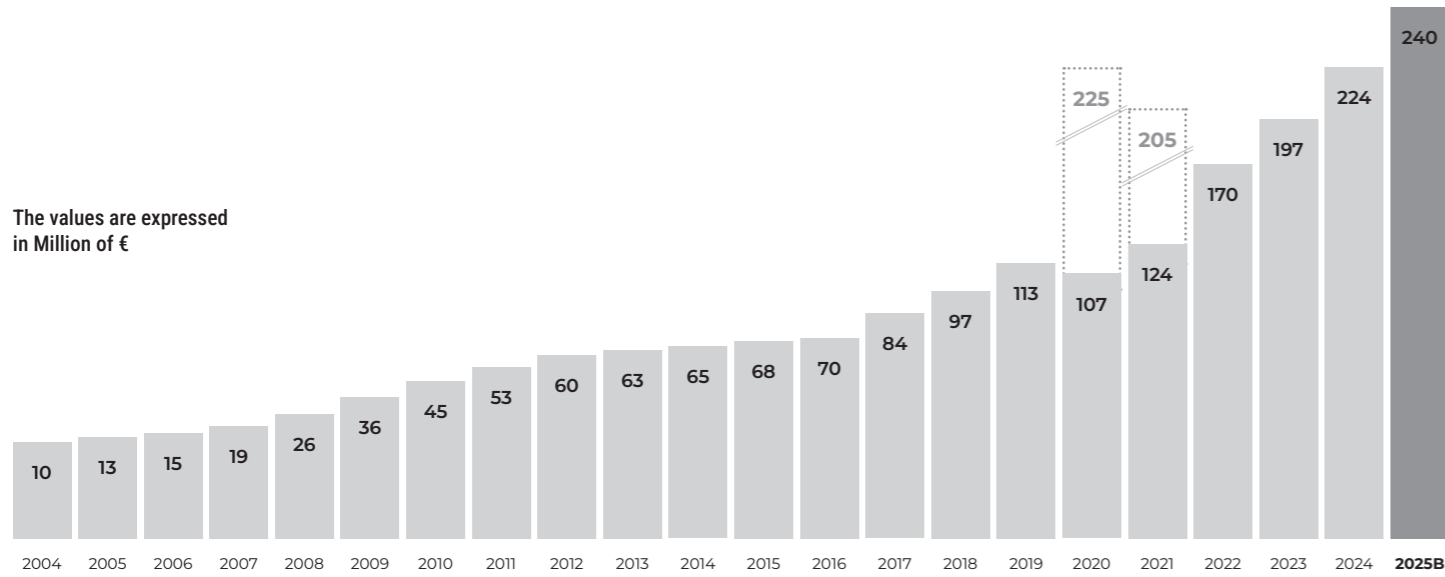

*Il nome **Macron** deriva dal prefisso greco "μακρο" (makro), che significa "grande".
L'ambizione e l'impegno a crescere sono quindi insiti nel nome stesso.*

*Il logo aziendale, il **Macron Hero**, rappresenta un atleta che gioisce per aver raggiunto il suo obiettivo e incarna la filosofia del brand: **#BecomeYourOwnHero**.
Il payoff sottolinea che tutti dovrebbero sempre cercare di diventare la versione migliore di sé stessi.*

SCAN THE QR CODE
AND DISCOVER MORE

A SUCCESSFUL STORY OF IMPRESSIVE GROWTH

The values are expressed in Million of €

Macron is an iconic Italian brand of high-performance sportswear that has achieved extraordinary growth over the past 20 years. The success is fuelled by a relentless passion for innovative design, superior quality and cutting-edge technology. By deeply understanding the needs and aspirations of teams, athletes, and sports enthusiasts, Macron consistently develops products that inspire individuals to unleash their full potential, while fostering a strong sense of team spirit that helps everyone become the best version of themselves.